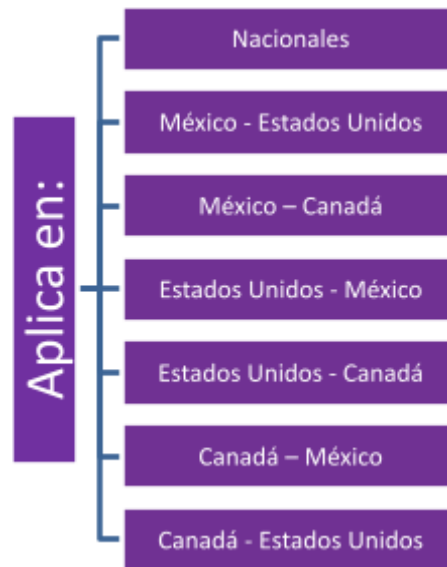

Por mensaje de texto SMS

SMS incluidos	250
Destinos y condiciones