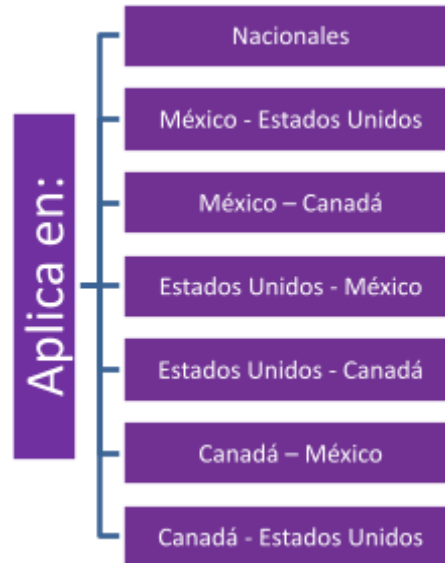

Por mensaje de texto SMS

SMS incluidos	500
Costo por SMS adicional (Con impuestos)