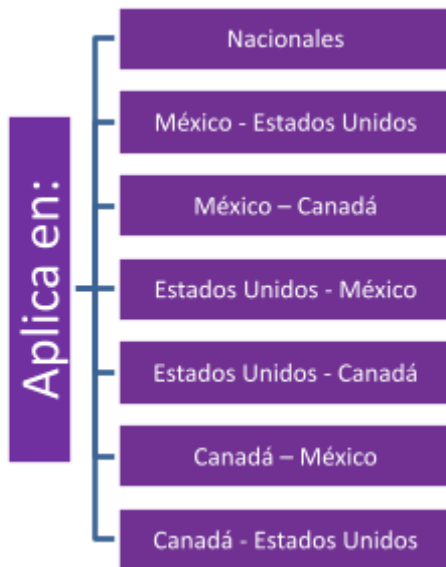

TELMOV MOVIL S.A. DE C.V.
Telefonía Móvil - Prepago
TELMOV 200-30D-ilimitado
Folio IFT: 388245

Llamadas: